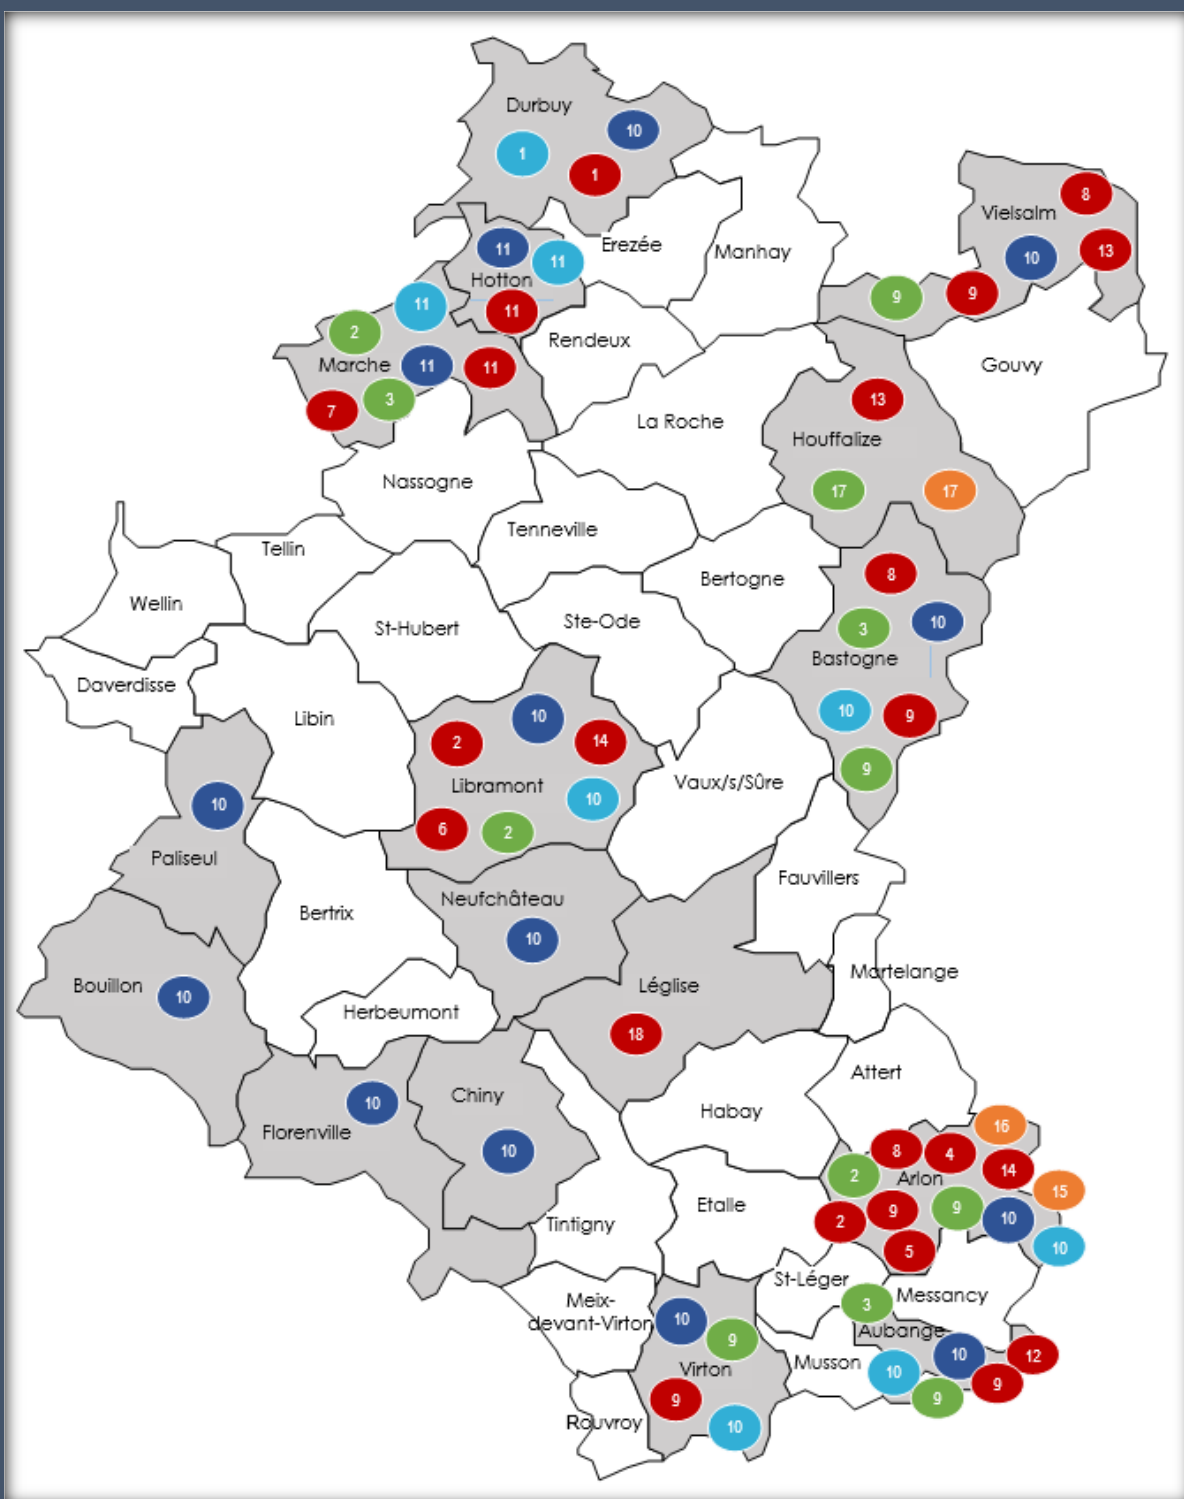

Pour des adultes réunis en groupe, encadrés par un animateur, qui souhaitent avoir des discussions en français, autour de thèmes définis.

Opérateurs de formation

1	Centre alpha	0497/74 73 85	10	Lire et écrire	061/41 44 92
2	CEPPST	063/21 91 83	11	Miroir vagabond	084/31 19 46
3	CIEP	063/21 87 33	12	PCS d'Aubange	063/37 20 42
4	EICA	063/23 33 90	13	IEPSCF Vielsalm-Stavelot-Manhay	080/21 78 60
5	IEPSCF Arlon	063/23 02 40	14	Le Forem	061/28 02 60
6	IEPSCF Libramont	061/22 46 71	15	SOS Dépannage	063/24 20 69
7	IEPSCF Marche	084/32 16 46	16	Maison de la laïcité	063/44 67 67
8	ILLEPS	080/21 52 08	17	Archipel	061/27 85 07
9	La Trêve	061/21 53 56	18	ILA Légglise	063/43 00 14