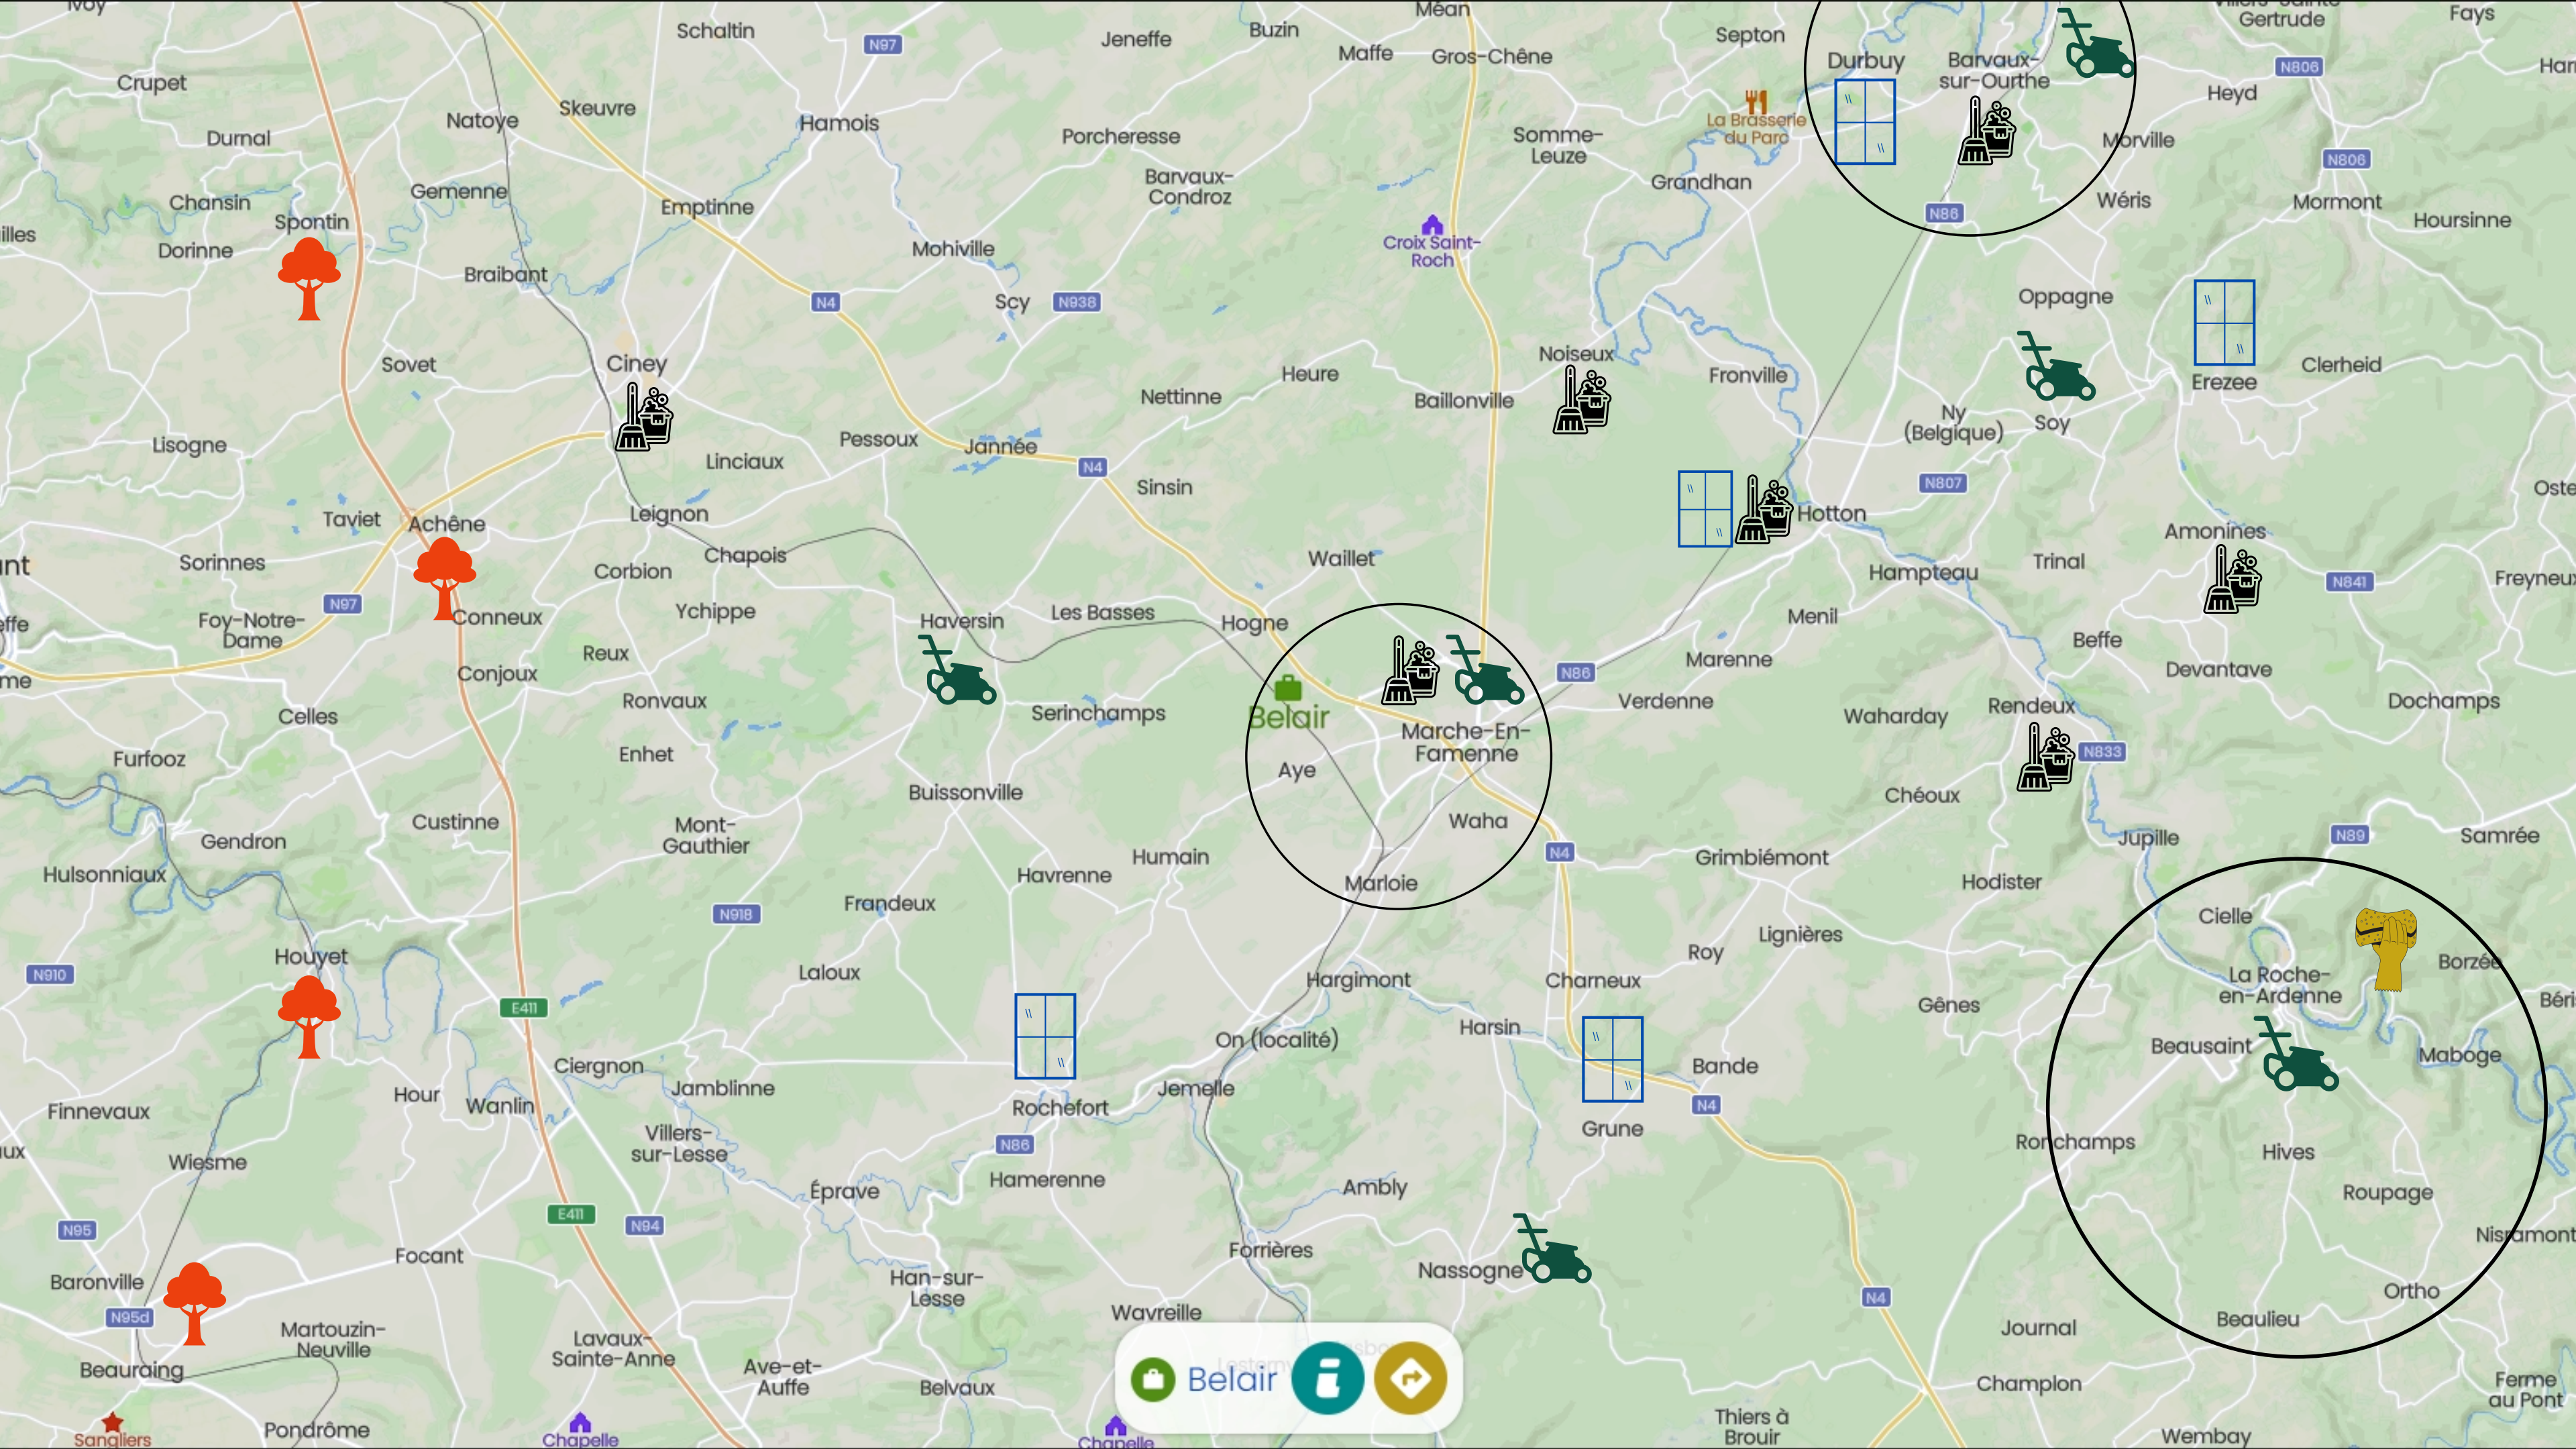

- **composition d'une équipe (1 chef d'équipe / 2 à 3 ouvriers)**

Zones géographiques des différents chantiers

Nettoyage

Vitres

Parcs & Jardins

Abattage/élagage

Bulles à verre

Belair   