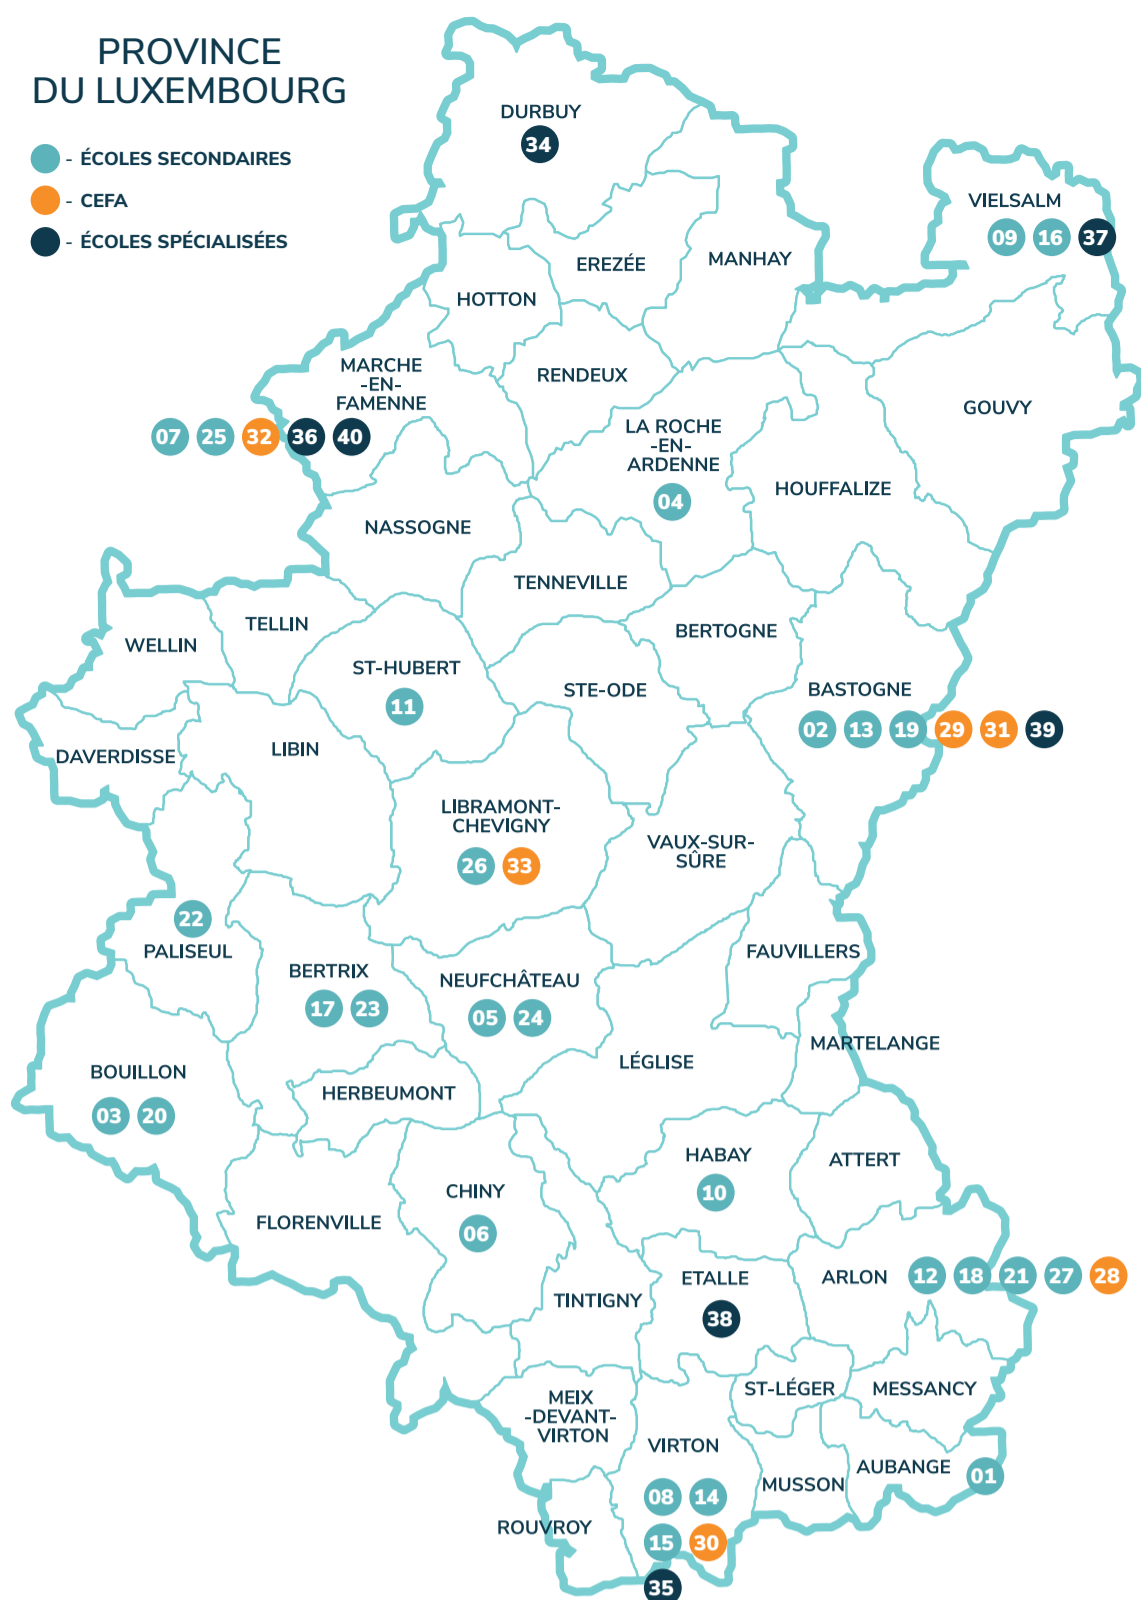

LOCALISATION

PROVINCE DU LUXEMBOURG

- - ÉCOLES SECONDAIRES
- - CEFA
- - ÉCOLES SPÉCIALISÉES

COORDONNÉES DES ÉCOLES

- 01 - ATHÉNÉE ROYAL ATHUS
6791 Athus • www.arathus.be
- 02 - ATHÉNÉE ROYAL BASTOGNE - HOUFFALIZE
6600 Bastogne • atheneebastogne.wixsite.com
- 03 - ATHÉNÉE ROYAL BOUILLON - PALISEUL
6830 Bouillon • www.arbp.be
- 04 - ATHÉNÉE ROYAL LA ROCHE-EN-ARDENNE
6980 La Roche-en-Ardenne • www.facebook.com/atheneelaroch
- 05 - ATHÉNÉE ROYAL NEUFCHÂTEAU - BERTRIX
6840 Neufchâteau • www.athenee-royal-neufchateau-bertrix.be
- 06 - ATHÉNÉE ROYAL GERMAIN ET GILBERT GILSON - IZEL
6810 Izel (Chiny) • www.arizel.be
- 07 - ATHÉNÉE ROYAL MARCHE - BOMAL
6900 Marche-en-Famenne • www.atheneemarchebomal.be
- 08 - ATHÉNÉE ROYAL NESTOR OUTER - VIRTON
6760 Virton • www.arno-virton.be
- 09 - ATHÉNÉE ROYAL VIELSALM - MANHAY
6690 Vielsalm • www.arvm.be
- 10 - COMMUNAUTÉ SCOLAIRE SAINT-BENOÎT - HABAY
6720 Habay-la-Neuve • www.stben.be
- 11 - ÉCOLE SECONDAIRE LIBRE SAINT-HUBERT
6870 Saint-Hubert • www.libresthubert.be
- 12 - INSTITUT CARDIJN LORRAINE TECHNIQUE ET PROFESSIONNEL - ARLON-DIFFERT-ATHUS
6700 Arlon • www.cardijn.eu/ecole
- 13 - INSTITUT COMMUNAL D'ENSEIGNEMENT TECHNIQUE - BASTOGNE
6600 Bastogne • www.icet.be
- 14 - INSTITUT DE LA SAINTE-FAMILLE - VIRTON
6760 Virton • www.isfvirton.be
- 15 - INSTITUT DES ARTS ET MÉTIERS DE PIERRARD - VIRTON
6760 Virton • www.pierrard.be
- 16 - INSTITUT DU SACRÉ-CŒUR - VIELSALM
6690 Vielsalm • www.iscvielsalm.be
- 17 - INSTITUT NOTRE-DAME - BERTRIX
6880 Bertrix • www.indbertrix.be
- 18 - INSTITUT NOTRE-DAME - ARLON
6700 Arlon • www.inda.be
- 19 - INSTITUT NOTRE-DAME SÉMINAIRE - BASTOGNE
6600 Bastogne • www.indse.be
- 20 - INSTITUT SAINTE-MARIE - BOUILLON
6830 Bouillon • www.ismbouillon.be
- 21 - INSTITUT SAINTE-MARIE - ARLON
6700 Arlon • www.isma-arlon.be
- 22 - INSTITUT SAINT-JOSEPH - CARLSBOURG
6850 Carlsbourg • www.isjcarlsbourg.com
- 23 - INSTITUT SAINT-JOSEPH - ÉCOLE TECHNIQUE BERTRIX
6880 Bertrix • www.isjlibramont-etbertrix.be
- 24 - INSTITUT SAINT-MICHEL - NEUFCHÂTEAU
6840 Neufchâteau • www.ism-neufchateau.be
- 25 - INSTITUT SAINT-ROCH - MARCHE
6900 Marche-en-Famenne • saintroch.enseignementlibremarche.be
- 26 - INSTITUT TECHNIQUE DE LA COMMUNAUTÉ FRANÇAISE CENTRE ARDENNE - LIBRAMONT
6800 Libramont • www.itcfa.be
- 27 - INSTITUT TECHNIQUE DE LA COMMUNAUTÉ FRANÇAISE ETIENNE LENOIR - ARLON
6700 Arlon • www.itela.be
- 28 - CEFA ITELA ARLON
6700 Arlon • www.cefaitela.be
- 29 - CEFA NORD-LUXEMBOURG
6600 Bastogne • www.cefanel.be
- 30 - CEFA SUD-LUXEMBOURG
6760 Virton • cefa.pierrard.be
- 31 - CEFA INDSE BASTOGNE
6600 Bastogne • www.cefabastogne.eu
- 32 - CEFA INSTITUT ST-ROCH MARCHE
6900 Marloie • saintroch.enseignementlibremarche.be/2018/03/28/le-cefa-alternier-enseignement-et-pratique-professionnelle/
- 33 - CEFA ICA LIBRAMONT
6800 Libramont • www.icalibramont.be/cefa
- 34 - ÉCOLE SECONDAIRE D'ENSEIGNEMENT SPÉCIALISÉ CLAIRVAL
6940 Barvaux • www.acis-group.org/institutions/482/accueil.php
- 35 - ÉCOLE D'ENSEIGNEMENT SPÉCIALISÉ PRIMAIRE ET SECONDAIRE DE LA COMMUNAUTÉ FRANÇAISE SAINT-MARD
6762 St-Mard • www.eespscsaintmard.be
- 36 - ÉCOLE D'ENSEIGNEMENT SECONDAIRE SPÉCIALISÉ DE LA COMMUNAUTÉ FRANÇAISE MARLOIE
6900 Waha • www.facebook.com/Eesscf-Marloie-Forrières-108591317347086
- 37 - INSTITUT D'ENSEIGNEMENT SPÉCIALISÉ PRIMAIRE ET SECONDAIRE VIELSALM
6690 Rencheux • www.iespsvielsalm.be
- 38 - INSTITUT DE LA PROVIDENCE
6740 Etalle • www.ecoleprovidence-etalle.com
- 39 - ÉCOLE DU MARDASSON
6600 Bastogne • www.ecoledumardassonbastogne.be
- 40 - ÉCOLE PROVINCIALE DU VAL D'AINES
6997 Erezée • www.ecoleduvaldaisne.be